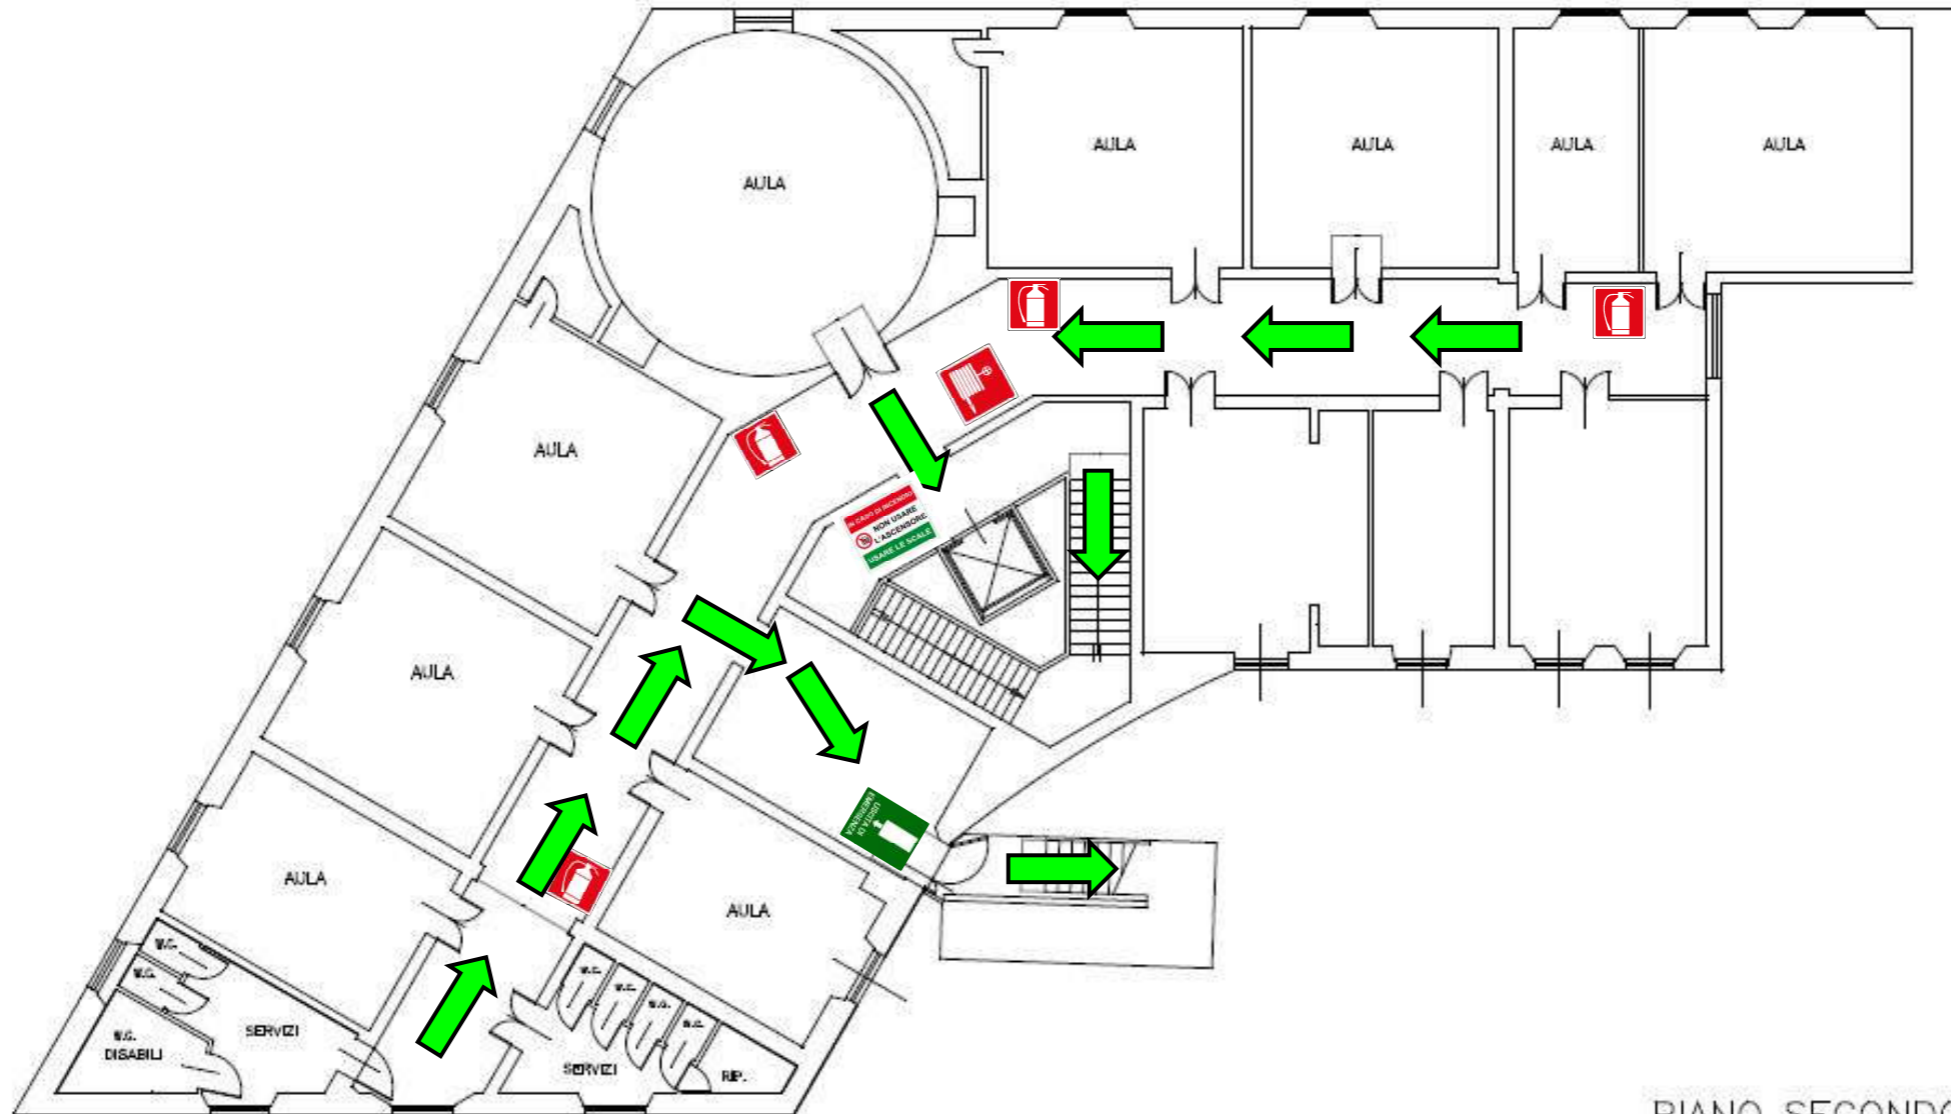

**PIANO DI ESODO AI SENSI DEL D.M. 10.03.98**

Punto di raccolta P.za Cavour

PIANO PRIMO

VOI SIETE QUI

SUCCURSALE GOLDONI, LICEO SCIENTIFICO ENRIQUES - LIVORNO Piano Esodo ai sensi del D.M. 10.03.98	
POSIZIONE ESTINTORE	
POSIZIONE IDRANTE	
CASSETTA PRONTO SOCCORSO	
LUCE DI EMERGENZA	
TASTO ALLARME ANTINCENDIO	
VALVOLA INTERCETTAZIONE GAS	
SARACINESCA ACQUA	
LUOGO DI RACCOLTA	
QUADRO ELETTRICO GENERALE	

**FABBRICATO PIANO SECONDO**

L. S. - "F. ENRIQUES"-LIVORNO  
 Prot. 0012401 del 03/12/2021  
 (Uscita)

**LICEO SCIENTIFICO ENRIQUES - LIVORNO**

**SUCCURSALE GOLDONI**

Via Ernesto Rossi 43 - 57100 LIVORNO - lips010002@istruzione.it

**PIANO DI ESODO AI SENSI DEL D.M. 10.03.98**

Punto di raccolta P.za Cavour

PIANO SECONDO

VOI SIETE QUI

SUCCURSALE GOLDONI, LICEO SCIENTIFICO ENRIQUES - LIVORNO Piano Esodo ai sensi del D.M. 10.03.98	
POSIZIONE ESTINTORE	
POSIZIONE IDRANTE	
CASSETTA PRONTO SOCCORSO	
LUCE DI EMERGENZA	
TASTO ALLARME ANTINCENDIO	
VALVOLA intercettazione GAS	
SARACINESCA ACQUA	
LUOGO DI RACCOLTA	
QUADRO ELETTRICO GENERALE	